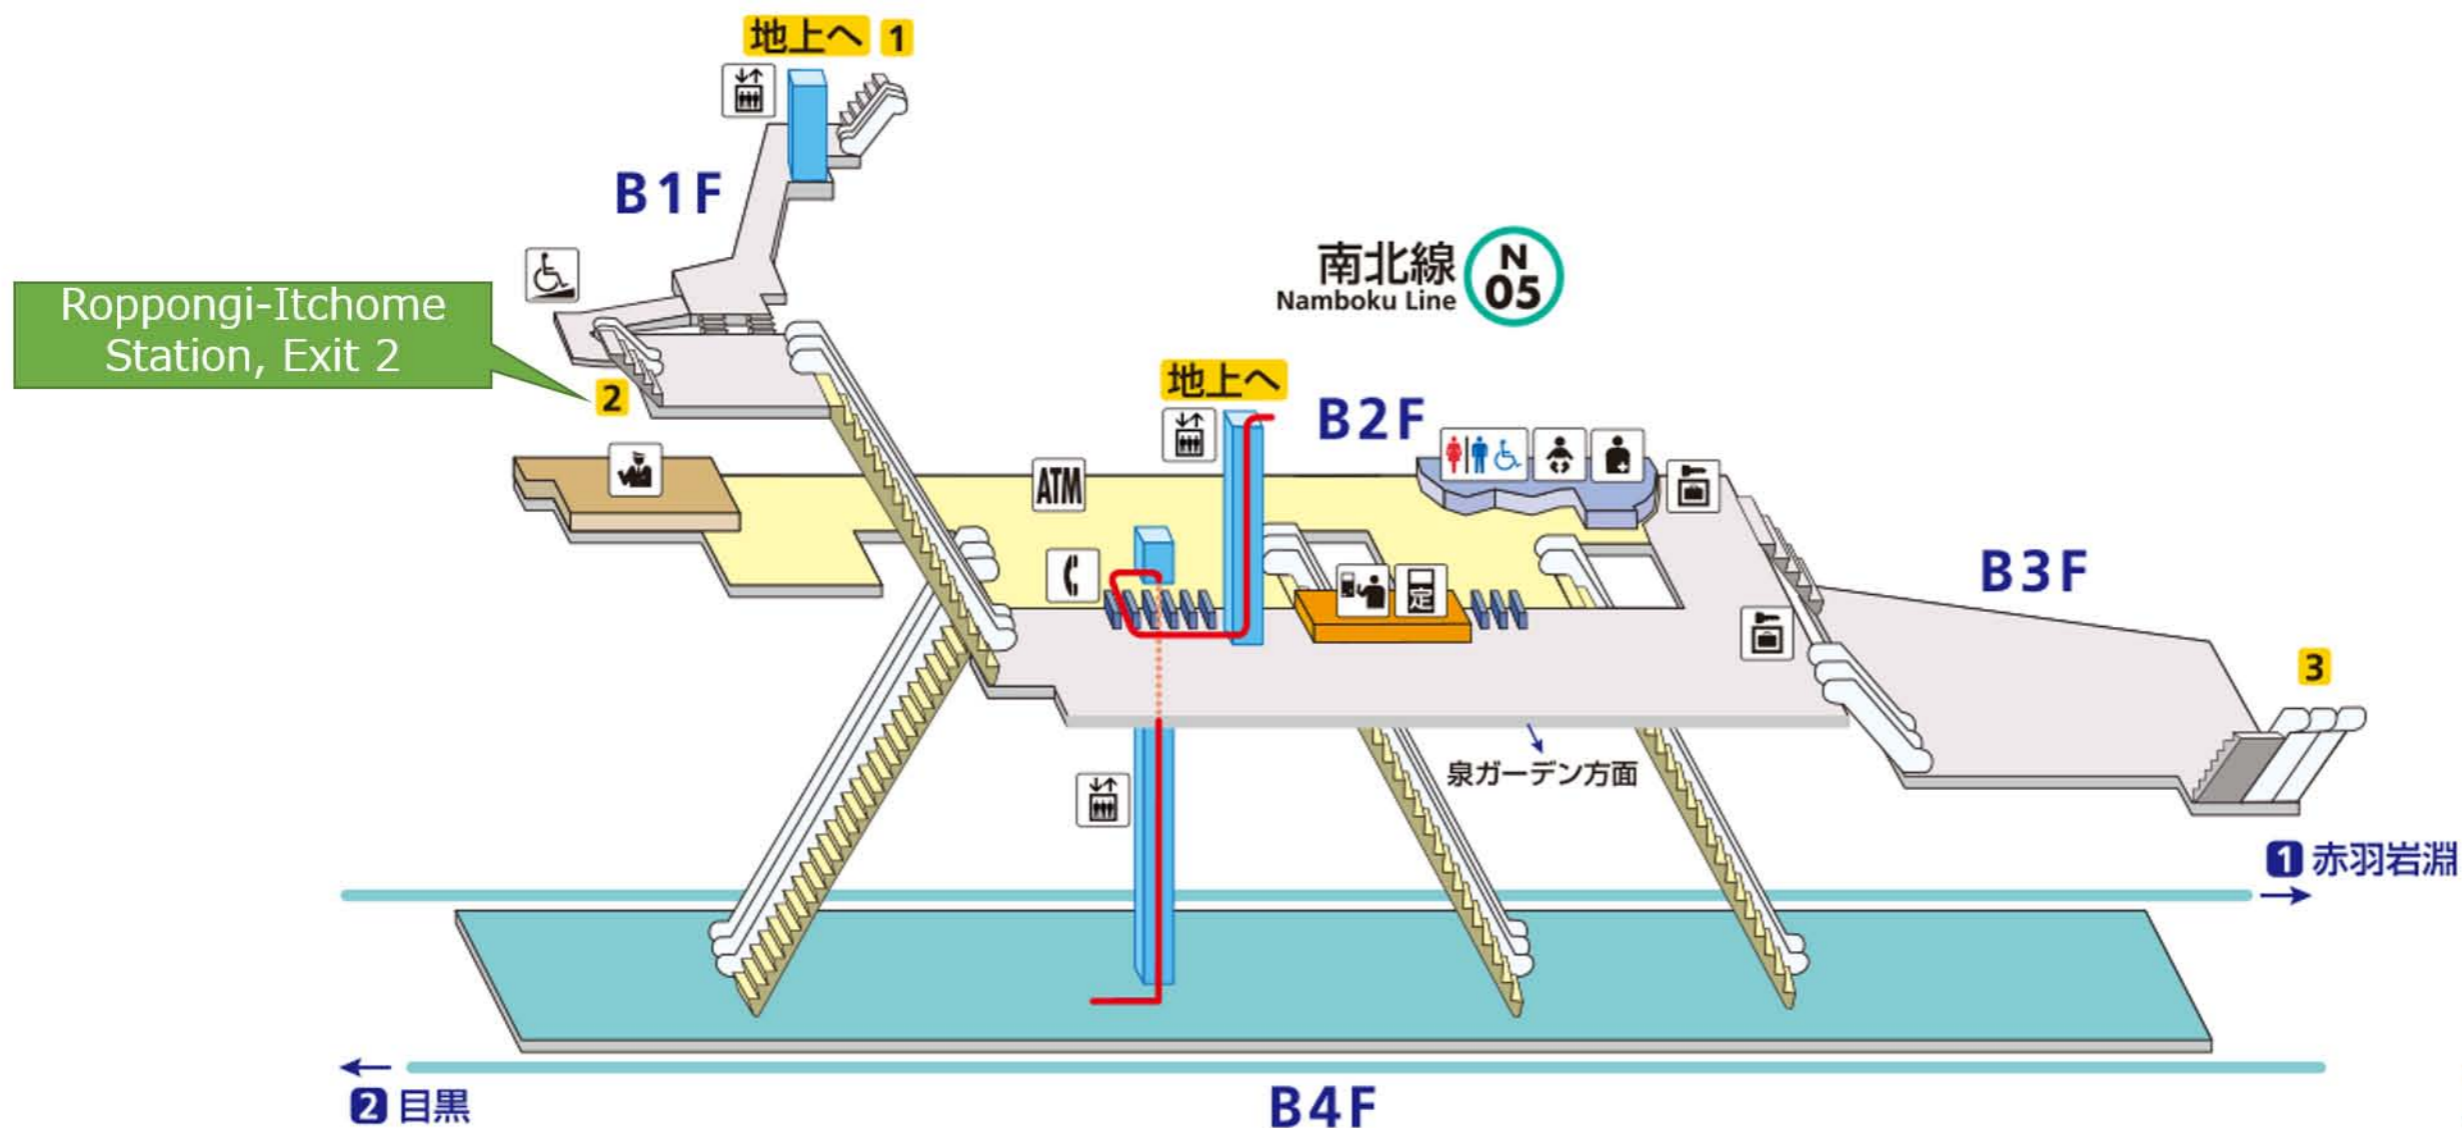

南北線六本木一丁目駅構内立体図

- 出口案内**
- 1 E** 六本木ジョブパーク
六本木プリンスホテル
六本木ティーキューブ
 - 2** 泉ガーデン
城山ガーデン
テレビ東京
 - 3** アークヒルズ
東京全日空ホテル
テレビ朝日
サントリーホール

[2014.6.30現在]

凡例	改札内階段	改札外階段	エスカレーター	きっぷうりば	多機能券売機	駅事務室/お忘れ物取扱い所	定期券うりば/精算所	AED(自動体外式除細動器)	トイレ	車いす対応トイレ	車いすスロープ	車いす対応エスカレーター	階段昇降機	案内所	触知図案内板	売店
	改札内	改札外	改札	改札	改札	改札	改札	改札	改札	乳幼児用設備	オストメイト	バリアフリー移動経路	係員が対応する移動経路	待合室	公衆電話	ロッカー